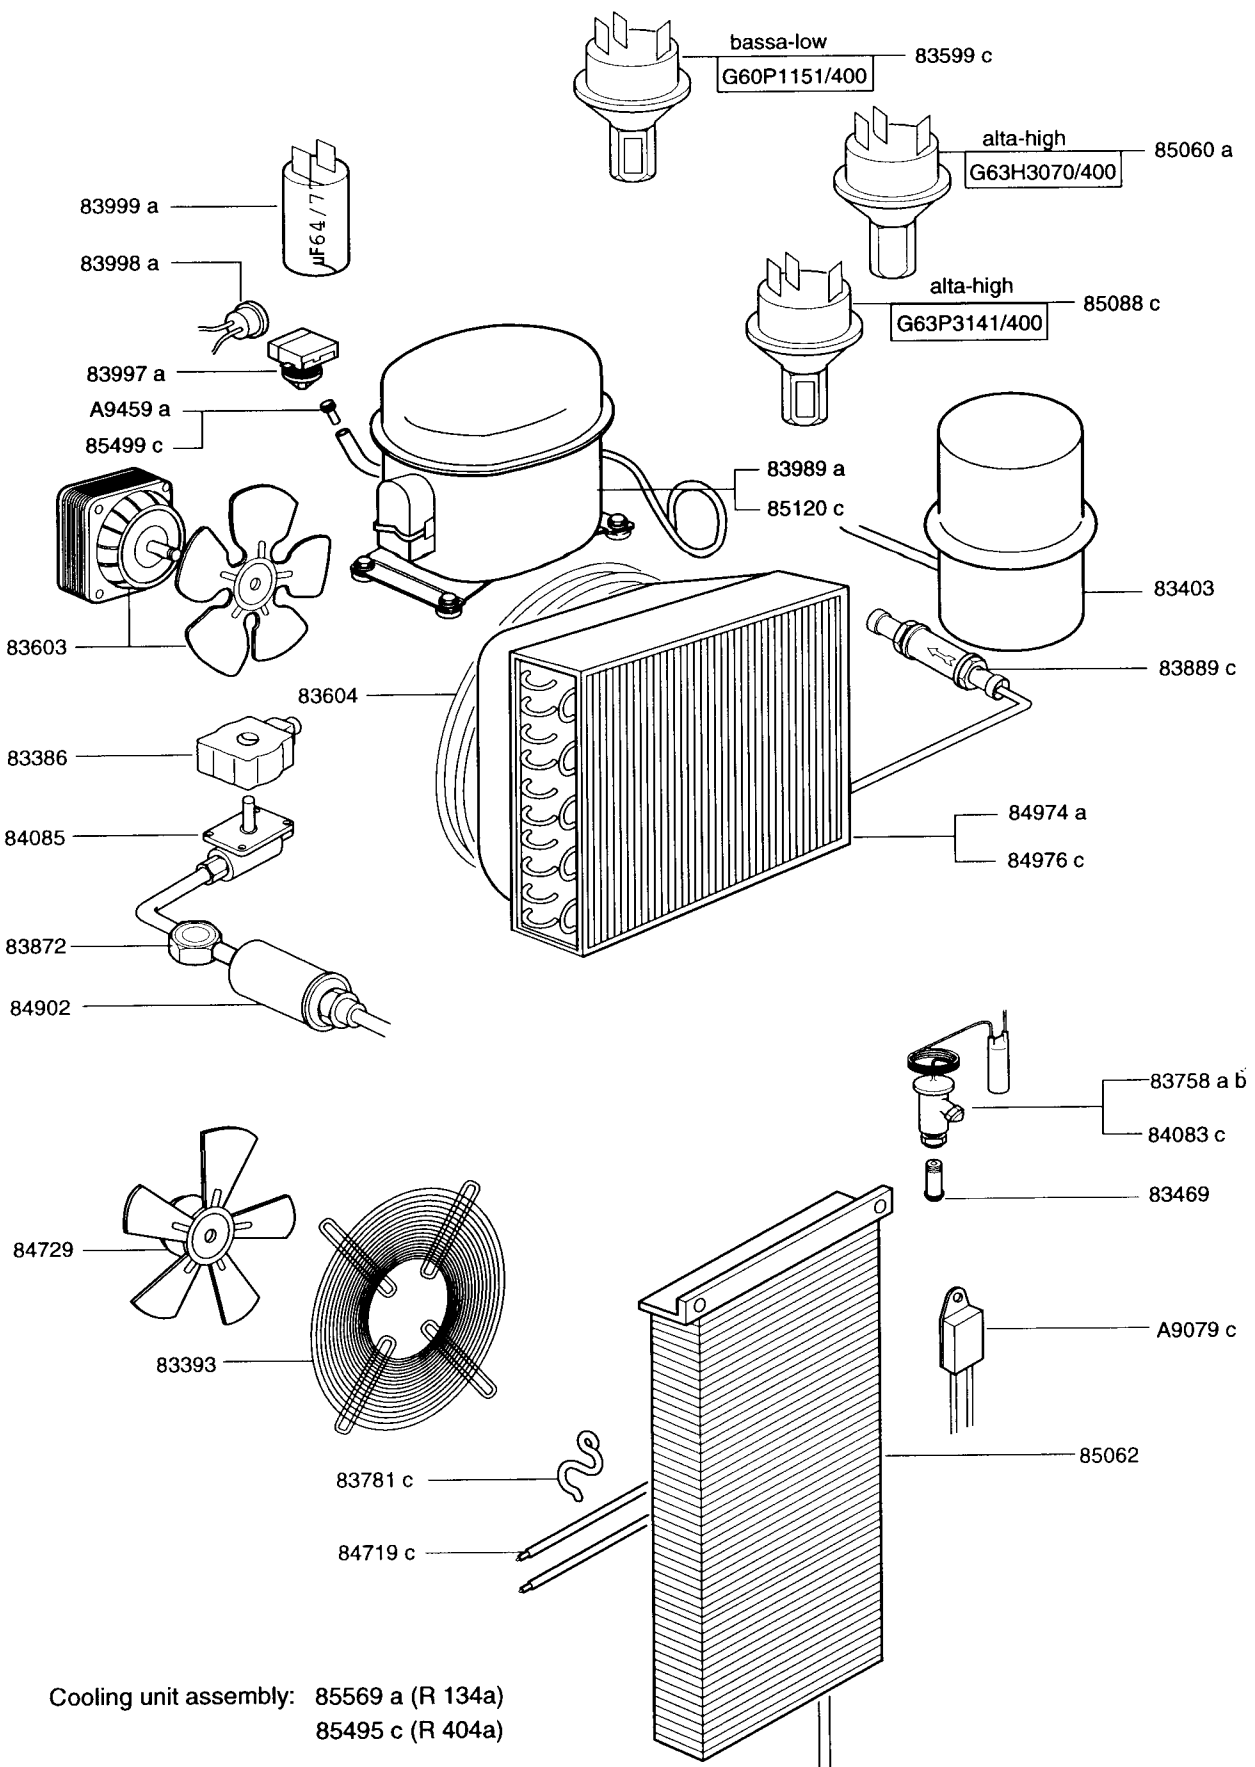

DX - right

SX - left

ABBATTITORI DI TEMPERATURA BLAST CHILLER/FREEZER			20 Kg GN1/1				ES	RIF. REF.	Da matricola From serial Nr
a	b	c						701....	
691 162	691 163	691 164							
ESBC 20	ESBC 20R	ESBF 20							

Cooling unit assembly: 85569 a (R 134a)
85495 c (R 404a)

ABBATTITORI DI TEMPERATURA BLAST CHILLER/FREEZER			20 Kg GN1/1				ES	RIF. REF.	Da matricola From serial Nr
a	b	c						701....	
691 162	691 163	691 164							
ESBC 20	ESBC 20R	ESBF 20							

ABBATTITORI DI TEMPERATURA BLAST CHILLER/FREEZER			20 Kg GN1/1				ES	RIF. REF.	Da matricola From serial Nr
a	b	c						701....	
691 162	691 163	691 164							
ESBC 20	ESBC20R	ESBF 20							