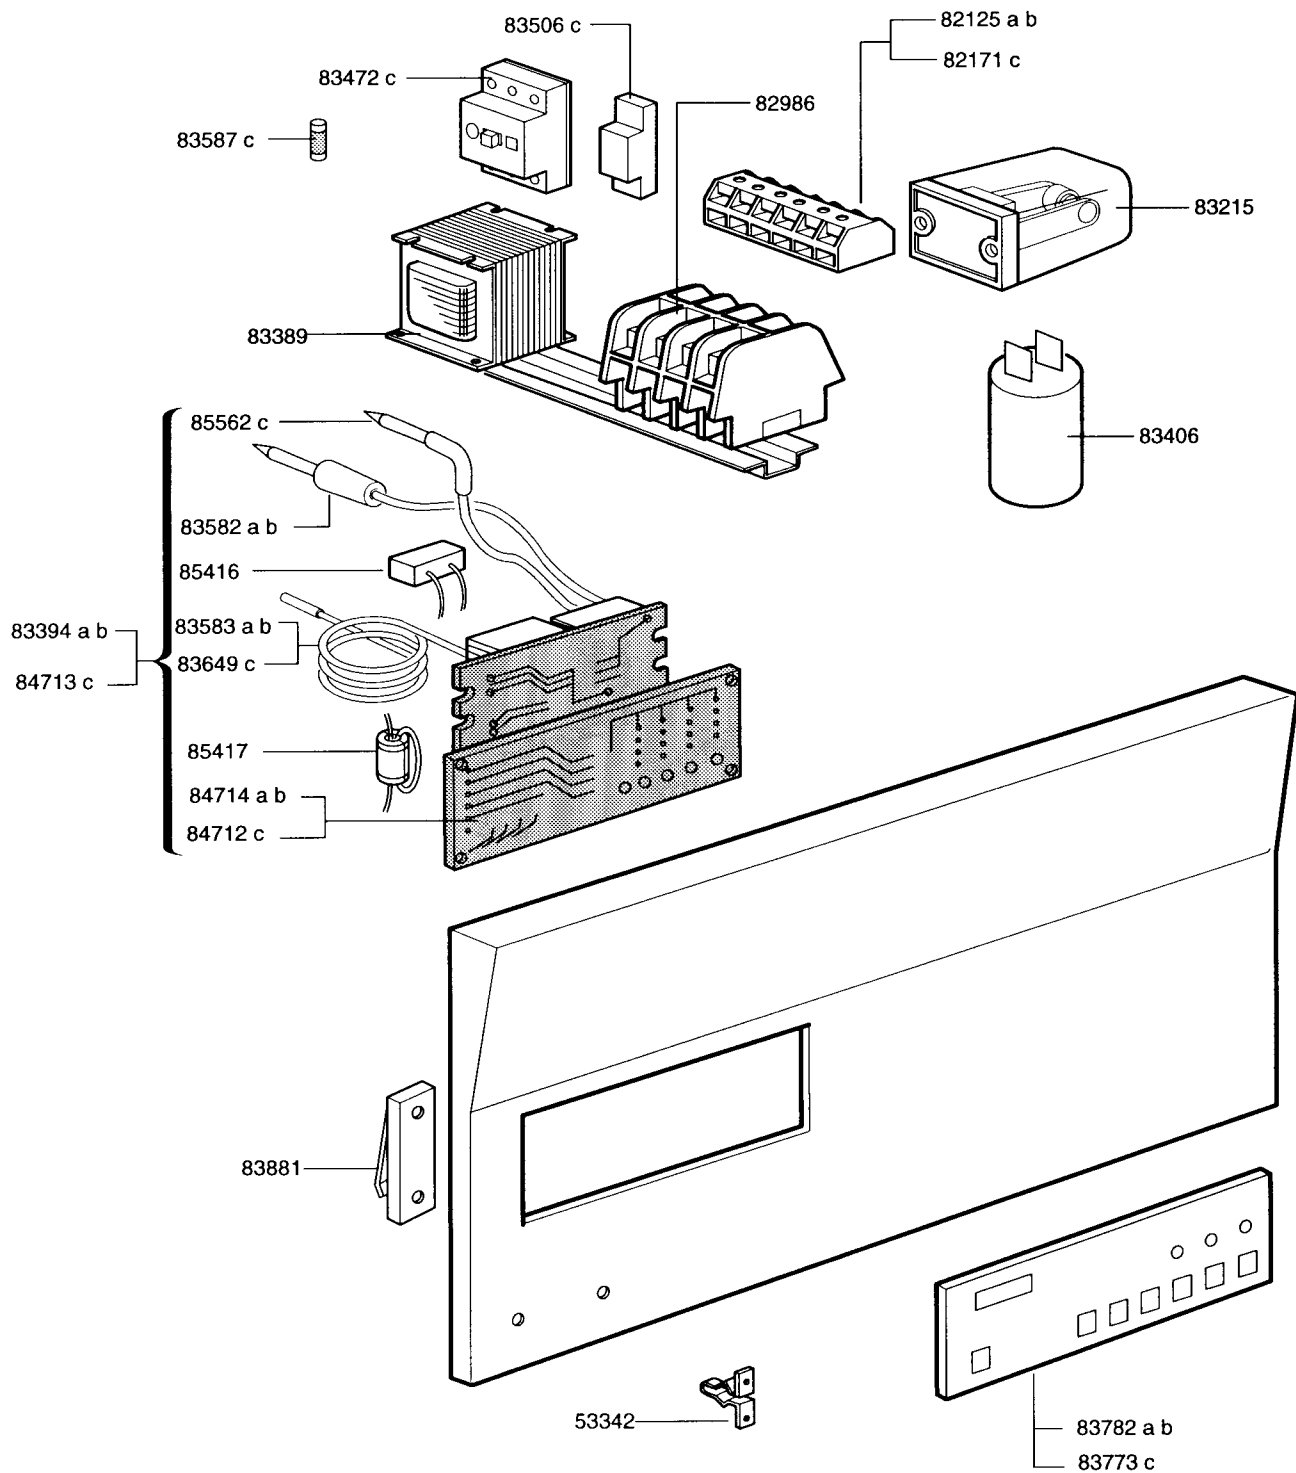

DX - right

SX - left

ABBATTITORI DI TEMPERATURA BLAST CHILLER/FREEZER			20 Kg GN1/1				ES	RIF. REF.	Da matricola From serial Nr
a	b	c						701....	
691 162	691 163	691 164							
ESBC 20	ESBC 20R	ESBF 20							

Cooling unit assembly: 85569 a (R 134a)
85495 c (R 404a)

ABBATTITORI DI TEMPERATURA BLAST CHILLER/FREEZER			20 Kg GN1/1				ES	RIF. REF.	Da matricola From serial Nr
a	b	c						701....	
691 162	691 163	691 164							
ESBC 20	ESBC 20R	ESBF 20							

ABBATTITORI DI TEMPERATURA BLAST CHILLER/FREEZER			20 Kg GN1/1				ES	RIF. REF.	Da matricola From serial Nr
a	b	c						701....	
691 162	691 163	691 164							
ESBC 20	ESBC20R	ESBF 20							